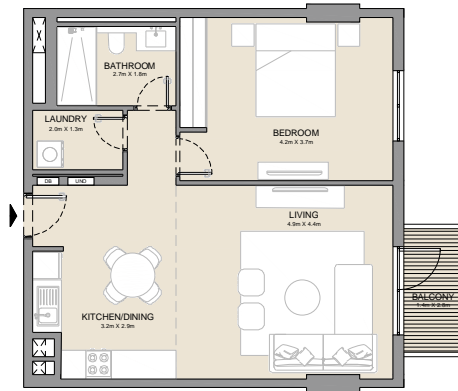

PORT DE LA MER
La Côte

1 BEDROOM APARTMENT TYPE 1A
BUILDING 2 - LEVEL 1

UNIT NO.			SUITE AREA		BALCONY AREA		TOTAL AREA	
			SQM	SQFT	SQM	SQFT	SQM	SQFT
108	109	110	68.83	741	13.23	142	82.06	883
111			68.83	741	12.21	131	81.04	872

PORT DE LA MER
La Côte

1 BEDROOM APARTMENT TYPE 1
BUILDING 2 - LEVEL 2, 3, 4 & 5

UNIT NO.	SUITE AREA		BALCONY AREA		TOTAL AREA			
	SQM	SQFT	SQM	SQFT	SQM	SQFT		
209	210	211	68.83	741	4.57	49	73.40	790
212	309	310						
311	312	408						
409	410	411						
507	508	509						
510								

PORT DE LA MER
La Côte

1 BEDROOM APARTMENT TYPE 2
BUILDING 2 - LEVEL 1, 2, 3, 4 & 5

UNIT NO.			SUITE AREA		BALCONY AREA		TOTAL AREA	
			SQM	SQFT	SQM	SQFT	SQM	SQFT
102	202	302	79.52	856	8.44	91	87.96	947
402	502							

PORT DE LA MER
La Côte

1 BEDROOM APARTMENT TYPE 3A
BUILDING 2 - LEVEL 1

UNIT NO.	SUITE AREA		BALCONY AREA		TOTAL AREA	
	SQM	SQFT	SQM	SQFT	SQM	SQFT
119	69.16	744	12.13	131	81.29	875

PORT DE LA MER
La Côte