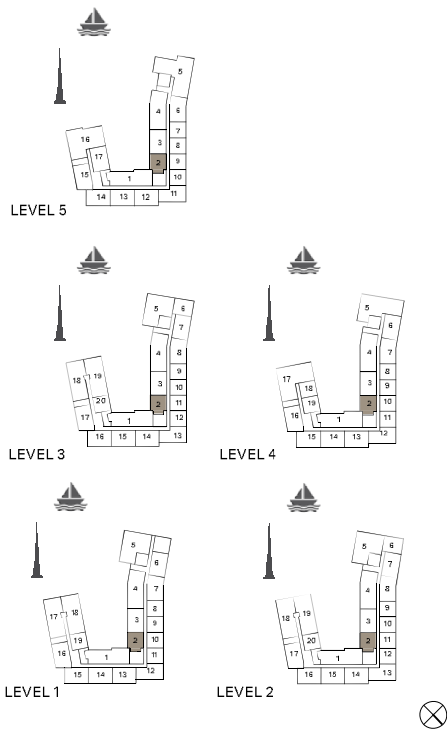

PORT DE LA MER
La Côte

1 BEDROOM APARTMENT TYPE 1A
BUILDING 2 - LEVEL 1

UNIT NO.			SUITE AREA		BALCONY AREA		TOTAL AREA	
			SQM	SQFT	SQM	SQFT	SQM	SQFT
108	109	110	68.83	741	13.23	142	82.06	883
111			68.83	741	12.21	131	81.04	872

PORT DE LA MER
La Côte

1 BEDROOM APARTMENT TYPE 1
BUILDING 2 - LEVEL 2, 3, 4 & 5

UNIT NO.	SUITE AREA		BALCONY AREA		TOTAL AREA			
	SQM	SQFT	SQM	SQFT	SQM	SQFT		
209	210	211	68.83	741	4.57	49	73.40	790
212	309	310						
311	312	408						
409	410	411						
507	508	509						
510								

PORT DE LA MER
La Côte

1 BEDROOM APARTMENT TYPE 2
BUILDING 2 - LEVEL 1, 2, 3, 4 & 5

UNIT NO.			SUITE AREA		BALCONY AREA		TOTAL AREA	
			SQM	SQFT	SQM	SQFT	SQM	SQFT
102	202	302	79.52	856	8.44	91	87.96	947
402	502							