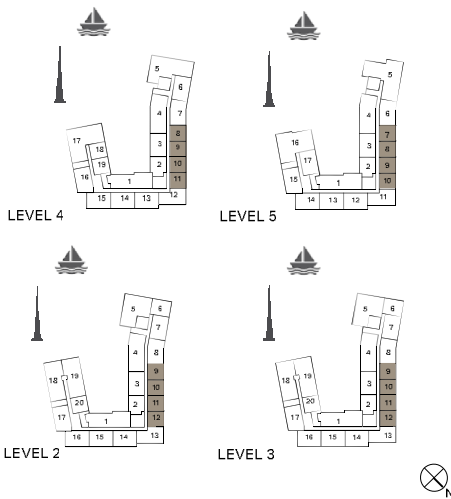

PORT DE LA MER
La Côte

1 BEDROOM APARTMENT TYPE 1A
BUILDING 2 - LEVEL 1

UNIT NO.			SUITE AREA		BALCONY AREA		TOTAL AREA	
			SQM	SQFT	SQM	SQFT	SQM	SQFT
108	109	110	68.83	741	13.23	142	82.06	883
111			68.83	741	12.21	131	81.04	872

PORT DE LA MER
La Côte

1 BEDROOM APARTMENT TYPE 1
BUILDING 2 - LEVEL 2, 3, 4 & 5

UNIT NO.	SUITE AREA		BALCONY AREA		TOTAL AREA			
	SQM	SQFT	SQM	SQFT	SQM	SQFT		
209	210	211	68.83	741	4.57	49	73.40	790
212	309	310						
311	312	408						
409	410	411						
507	508	509						
510								

PORT DE LA MER
La Côte

1 BEDROOM APARTMENT TYPE 2
BUILDING 2 - LEVEL 1, 2, 3, 4 & 5

UNIT NO.			SUITE AREA		BALCONY AREA		TOTAL AREA	
			SQM	SQFT	SQM	SQFT	SQM	SQFT
102	202	302	79.52	856	8.44	91	87.96	947
402	502							

PORT DE LA MER
La Côte

1 BEDROOM APARTMENT TYPE 3A
BUILDING 2 - LEVEL 1

UNIT NO.	SUITE AREA		BALCONY AREA		TOTAL AREA	
	SQM	SQFT	SQM	SQFT	SQM	SQFT
119	69.16	744	12.13	131	81.29	875

PORT DE LA MER
La Côte