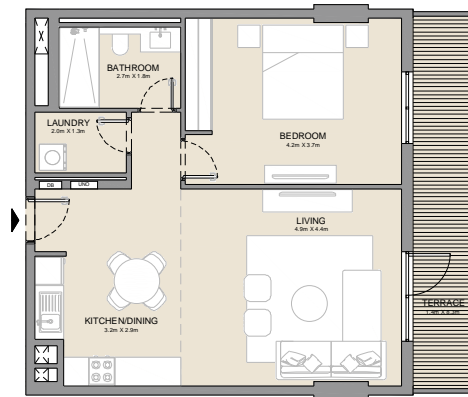

PORT DE LA MER
La Côte

1 BEDROOM APARTMENT TYPE 1A
BUILDING 2 - LEVEL 1

UNIT NO.			SUITE AREA		BALCONY AREA		TOTAL AREA	
			SQM	SQFT	SQM	SQFT	SQM	SQFT
108	109	110	68.83	741	13.23	142	82.06	883
111			68.83	741	12.21	131	81.04	872

PORT DE LA MER
La Côte

1 BEDROOM APARTMENT TYPE 1
BUILDING 2 - LEVEL 2, 3, 4 & 5

UNIT NO.	SUITE AREA		BALCONY AREA		TOTAL AREA			
	SQM	SQFT	SQM	SQFT	SQM	SQFT		
209	210	211	68.83	741	4.57	49	73.40	790
212	309	310						
311	312	408						
409	410	411						
507	508	509						
510								

PORT DE LA MER
La Côte

1 BEDROOM APARTMENT TYPE 2
BUILDING 2 - LEVEL 1, 2, 3, 4 & 5

UNIT NO.			SUITE AREA		BALCONY AREA		TOTAL AREA	
			SQM	SQFT	SQM	SQFT	SQM	SQFT
102	202	302	79.52	856	8.44	91	87.96	947
402	502							

PORT DE LA MER
La Côte

1 BEDROOM APARTMENT TYPE 3A
BUILDING 2 - LEVEL 1

UNIT NO.	SUITE AREA		BALCONY AREA		TOTAL AREA	
	SQM	SQFT	SQM	SQFT	SQM	SQFT
119	69.16	744	12.13	131	81.29	875

PORT DE LA MER
La Côte