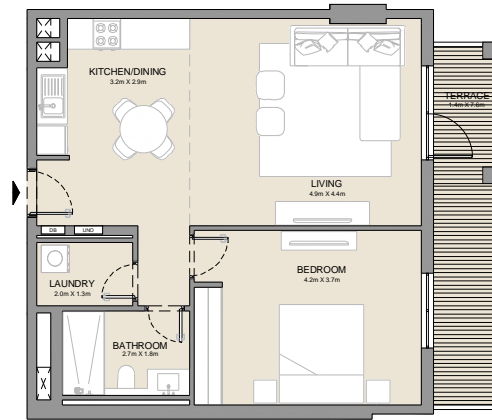

PORT DE LA MER
La Côte

1 BEDROOM APARTMENT TYPE 1A
BUILDING 2 - LEVEL 1

UNIT NO.			SUITE AREA		BALCONY AREA		TOTAL AREA	
			SQM	SQFT	SQM	SQFT	SQM	SQFT
108	109	110	68.83	741	13.23	142	82.06	883
111			68.83	741	12.21	131	81.04	872

PORT DE LA MER
La Côte

1 BEDROOM APARTMENT TYPE 1
BUILDING 2 - LEVEL 2, 3, 4 & 5

UNIT NO.	SUITE AREA		BALCONY AREA		TOTAL AREA			
	SQM	SQFT	SQM	SQFT	SQM	SQFT		
209	210	211	68.83	741	4.57	49	73.40	790
212	309	310						
311	312	408						
409	410	411						
507	508	509						
510								

PORT DE LA MER
La Côte

1 BEDROOM APARTMENT TYPE 2
BUILDING 2 - LEVEL 1, 2, 3, 4 & 5

UNIT NO.			SUITE AREA		BALCONY AREA		TOTAL AREA	
			SQM	SQFT	SQM	SQFT	SQM	SQFT
102	202	302	79.52	856	8.44	91	87.96	947
402	502							

PORT DE LA MER
La Côte

1 BEDROOM APARTMENT TYPE 3A
BUILDING 2 - LEVEL 1

UNIT NO.	SUITE AREA		BALCONY AREA		TOTAL AREA	
	SQM	SQFT	SQM	SQFT	SQM	SQFT
119	69.16	744	12.13	131	81.29	875

PORT DE LA MER
La Côte