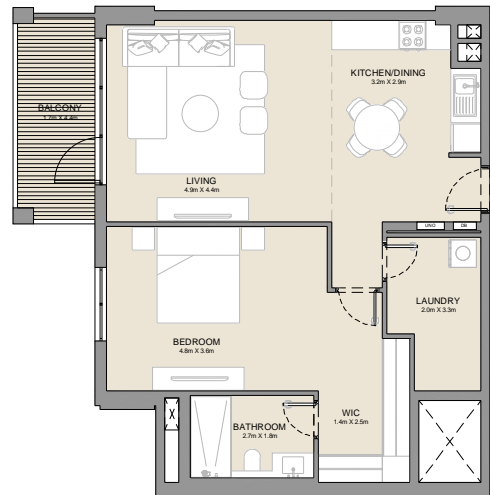

PORT DE LA MER
La Côte

1 BEDROOM APARTMENT TYPE 1A
BUILDING 2 - LEVEL 1

UNIT NO.			SUITE AREA		BALCONY AREA		TOTAL AREA	
			SQM	SQFT	SQM	SQFT	SQM	SQFT
108	109	110	68.83	741	13.23	142	82.06	883
111			68.83	741	12.21	131	81.04	872

PORT DE LA MER
La Côte

1 BEDROOM APARTMENT TYPE 1
BUILDING 2 - LEVEL 2, 3, 4 & 5

UNIT NO.	SUITE AREA		BALCONY AREA		TOTAL AREA			
	SQM	SQFT	SQM	SQFT	SQM	SQFT		
209	210	211	68.83	741	4.57	49	73.40	790
212	309	310						
311	312	408						
409	410	411						
507	508	509						
510								

PORT DE LA MER
La Côte

1 BEDROOM APARTMENT TYPE 2
BUILDING 2 - LEVEL 1, 2, 3, 4 & 5

UNIT NO.			SUITE AREA		BALCONY AREA		TOTAL AREA	
			SQM	SQFT	SQM	SQFT	SQM	SQFT
102	202	302	79.52	856	8.44	91	87.96	947
402	502							

PORT DE LA MER
La Côte

1 BEDROOM APARTMENT TYPE 3A
BUILDING 2 - LEVEL 1

UNIT NO.	SUITE AREA		BALCONY AREA		TOTAL AREA	
	SQM	SQFT	SQM	SQFT	SQM	SQFT
119	69.16	744	12.13	131	81.29	875

PORT DE LA MER
La Côte